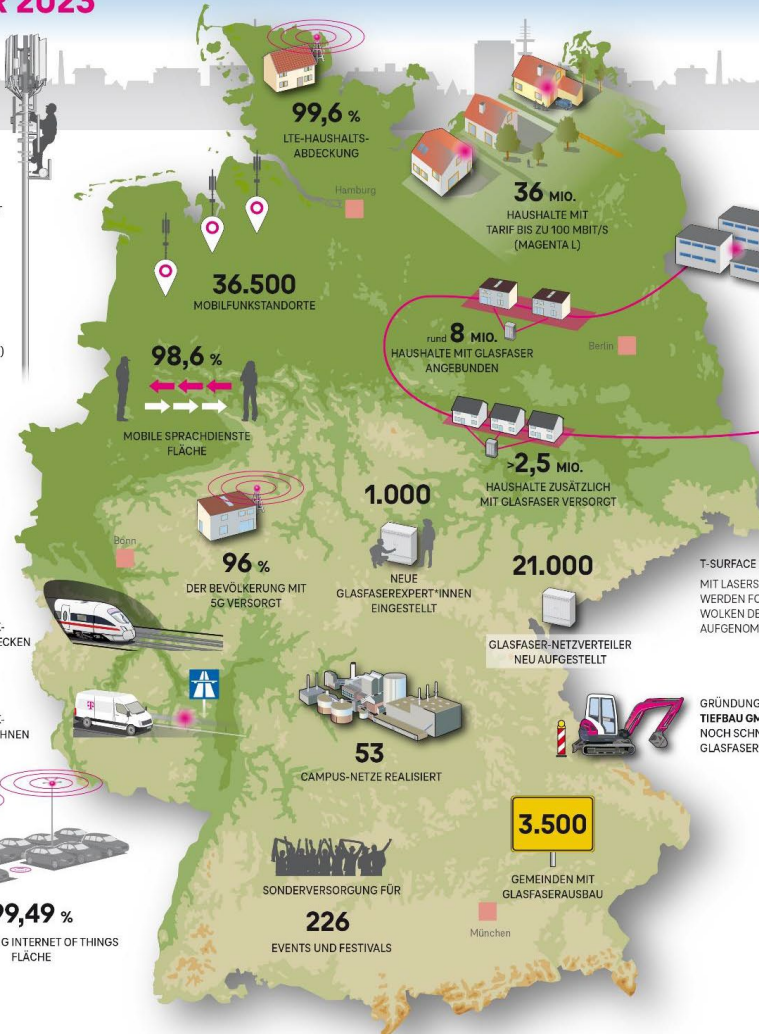

99,75 %
GESPRÄCHE LAUFEN VON ANFANG
BIS ENDE STÖRUNGSFREI

alle 2,5 Tage
EIN NEUER MOBILFUNK-
STANDORT AN DEN ICE-STRECKEN

alle 3 Tage
EIN NEUER MOBILFUNK-
STANDORT AN DEN AUTOBAHNEN

99,49 %
ABDECKUNG INTERNET OF THINGS
FLÄCHE

MOBILFUNK

FESTNETZ

3.000
VERSORGTE
GEWERBEGEBIETE
MIT GLASFASER

730.000 km
GLASFASERNETZ

T-SURFACE CAR
MIT LASERSCANNERN UND KAMERAS
WERDEN FOTOS UND 3D-PUNKT-
WOLKEN DES AUSBAUGEBIETES
AUFGENOMMEN

76 Mio.
GESCHOSSENE FOTOS
60.000 km
GEPLANTE GLASFASERKABEL-KM

39
GLASFASER KOOPERATIONEN,
DAVON 2 JOINT VENTURES

GÜTESIEGEL/NETZTEST

FESTNETZ

Exkursion WS2024/25

■ Datum und Ort

- **Montag, 7. Oktober 2024**, 14:00 bis 17:00 Uhr

- Deutsche Telekom Technik
Landgrabenweg 151, 53227 Bonn
Bahn/Bus/PKW:
RB27 + Straba 62, Haltestelle „Schießbergweg“ oder Bus 607
oder Gästeparkplätze
- 15 Personen können teilnehmen